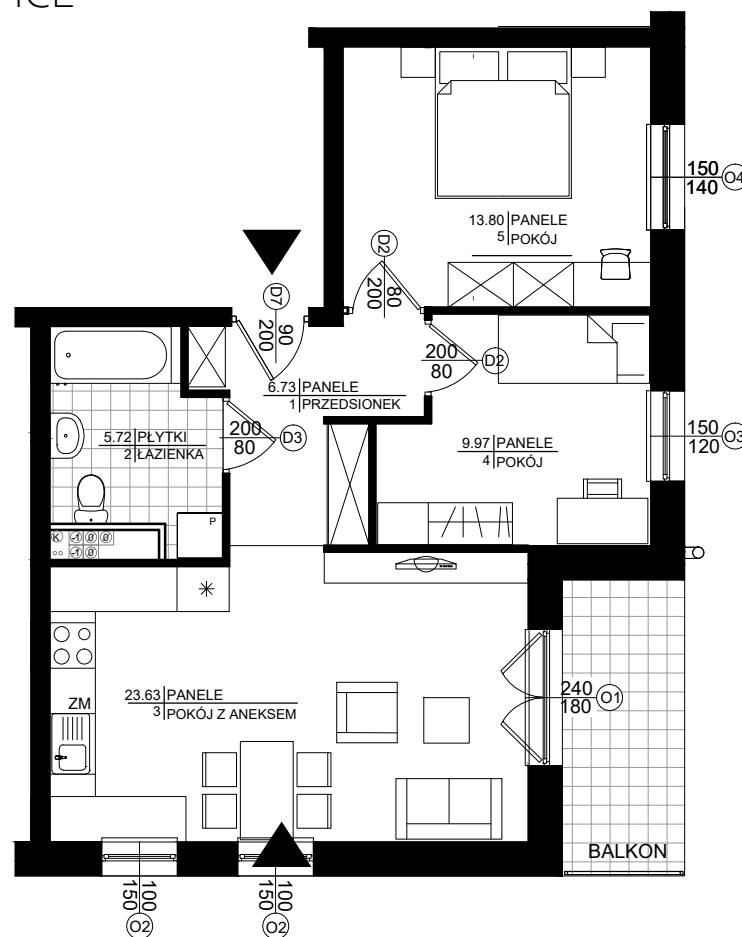

UL. GENERAŁA SIKORSKIEGO
KĘPICE

SIM POMORZE

I PIĘTRO MIESZKANIE 19

POWIERZCHNIA
OGÓŁEM

59,85m²

- 1. przedsiónek 6,73m²
- 2. łazienka 5,72m²
- 3. pokój z aneksem 23,63m²
- 4. pokój 9,97m²
- 5. pokój 13,80m²

Powierzchnia użytkowa 59,85m²

Przykładowa aranżacja mieszkania, wyposażenie nie stanowi oferty handlowej.

Budynek A, klatka 2, mieszkanie 19 **3- pokojowe**