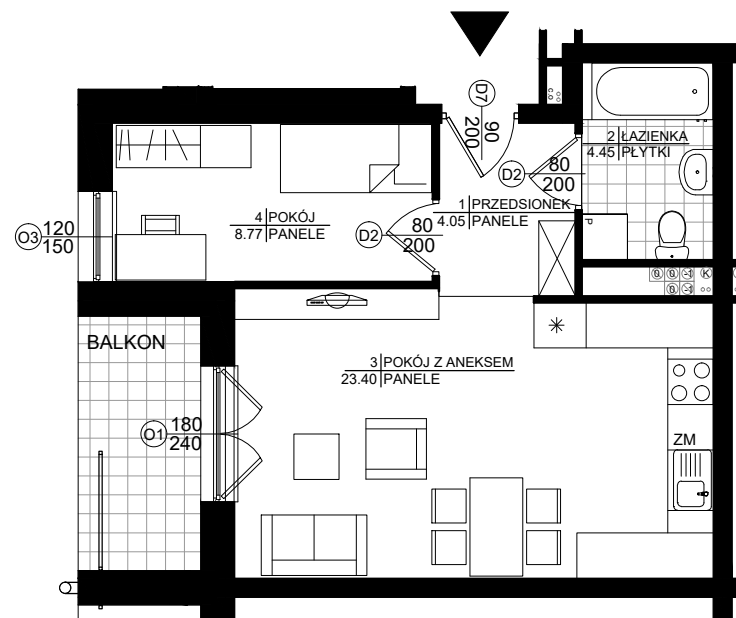

UL. GENERAŁA SIKORSKIEGO
KĘPICE

SIM POMORZE

I PIĘTRO

MIESZKANIE 8

POWIERZCHNIA
OGÓŁEM

40,67m²

- 1. przedsionek 4,05m²
- 2. łazienka 4,45m²
- 3. pokój z aneksem 23,40m²
- 4. pokój 8,77m²

Powierzchnia użytkowa 40,67m²

Przykładowa aranżacja mieszkania, wyposażenie nie stanowi oferty handlowej.

Budynek B, klatka 1, mieszkanie 8

2-pokojowe