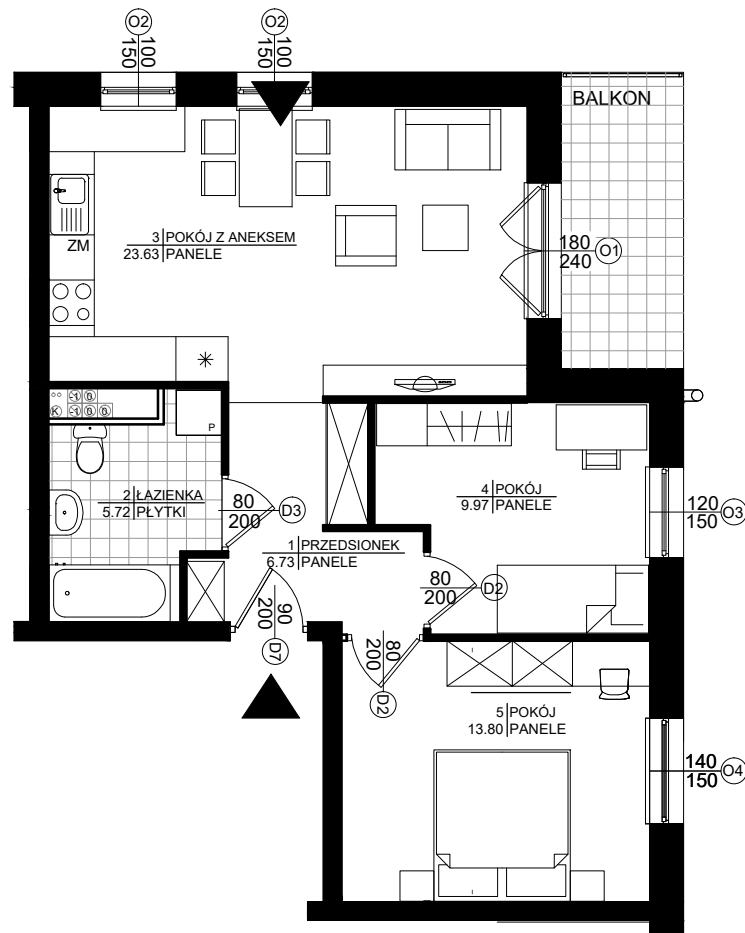

II PIĘTRO MIESZKANIE 10

POWIERZCHNIA OGÓŁEM

59,85m²

- 1. przedsiónek 6,73m²
- 2. łazienka 5,72m²
- 3. pokój z aneksem 23,63m²
- 4. pokój 9,97m²
- 5. pokój 13,80m²

Powierzchnia użytkowa 59,85m²

UL. GENERAŁA SIKORSKIEGO
KĘPICE

SIM POMORZE

Przykładowa aranżacja mieszkania, wyposażenie nie stanowi oferty handlowej.

Budynek B, klatka 1, mieszkanie 10 3-pokojowe