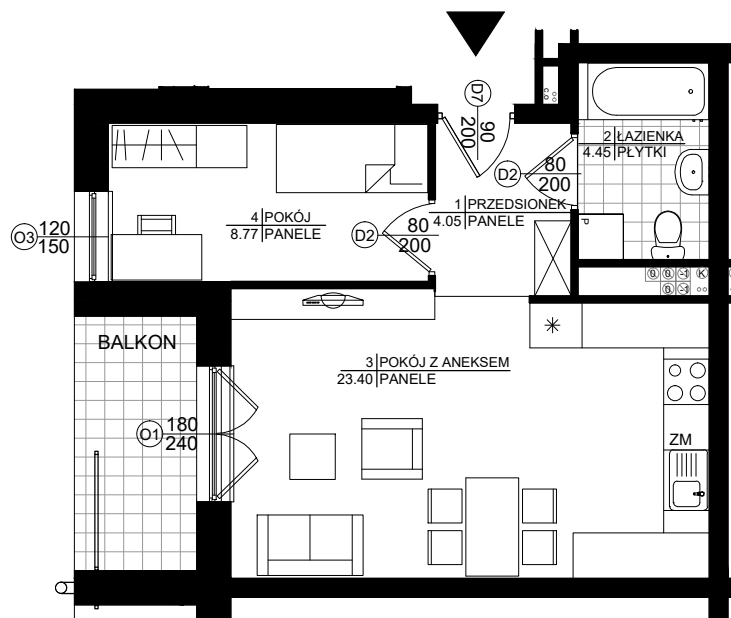

II PIĘTRO MIESZKANIE 12

POWIERZCHNIA OGÓŁEM

**40,67m<sup>2</sup>**

- 1. przedsiónek 4,05m<sup>2</sup>
- 2. łazienka 4,45m<sup>2</sup>
- 3. pokój z aneksem 23,40m<sup>2</sup>
- 4. pokój 8,77m<sup>2</sup>

Powierzchnia użytkowa 40,67m<sup>2</sup>

UL. GENERAŁA SIKORSKIEGO  
KĘPICE

SIM POMORZE

Przykładowa aranżacja mieszkania, wyposażenie nie stanowi oferty handlowej.

Budynek B, klatka 1, mieszkanie 12

2-pokojowe