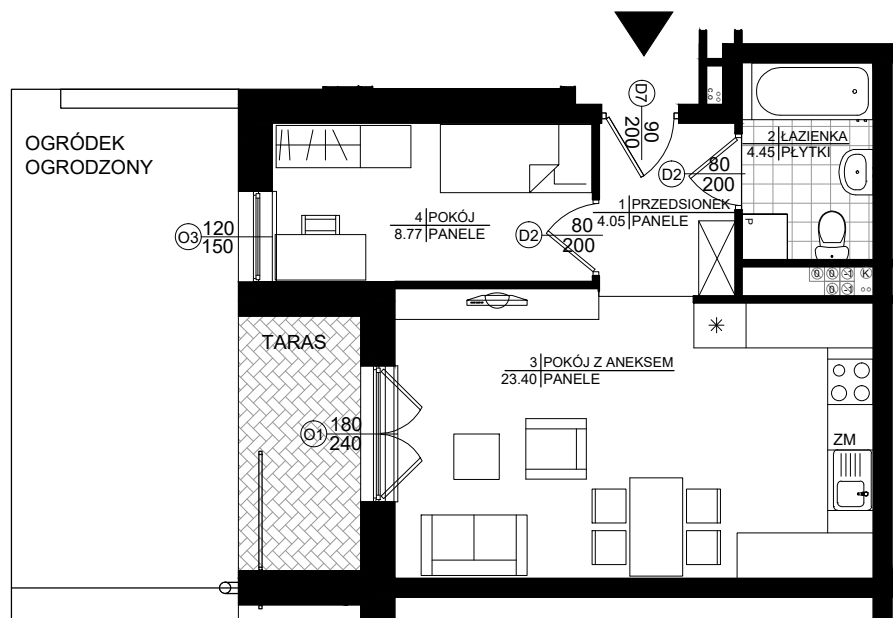

UL. GENERAŁA SIKORSKIEGO
KĘPICE

SIM POMORZE

PARTER

MIESZKANIE 4

POWIERZCHNIA
OGÓŁEM

40,67m²

- 1. przedsionek 4,05m²
- 2. łazienka 4,45m²
- 3. pokój z aneksem 23,40m²
- 4. pokój 8,77m²

Powierzchnia użytkowa 40,67m²

Przykładowa aranżacja mieszkania, wyposażenie nie stanowi oferty handlowej.

Budynek B, klatka 1, mieszkanie 4

2-pokojowe