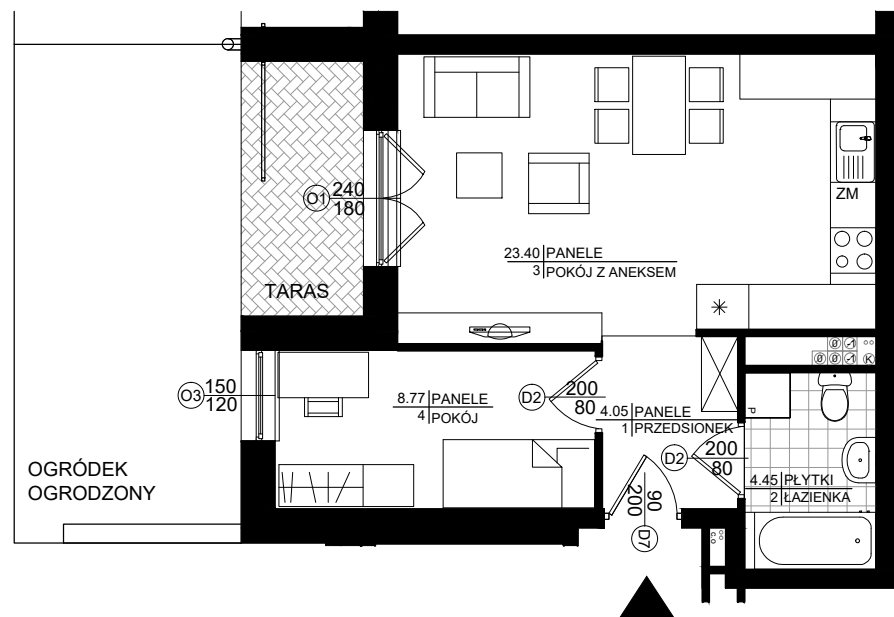

PARTER **MIESZKANIE 13**

POWIERZCHNIA
OGÓŁEM

40,67m²

- 1. przedsionek 4,05m²
- 2. łazienka 4,45m²
- 3. pokój z aneksem 23,40m²
- 4. pokój 8,77m²

Powierzchnia użytkowa 40,67m²

UL. GENERAŁA SIKORSKIEGO
KĘPICE

SIM POMORZE

OGRÓDEK
OGRODZONY

Przykładowa aranżacja mieszkania, wyposażenie nie stanowi oferty handlowej.

Budynek B, klatka 2, mieszkanie 13

2-pokojowe