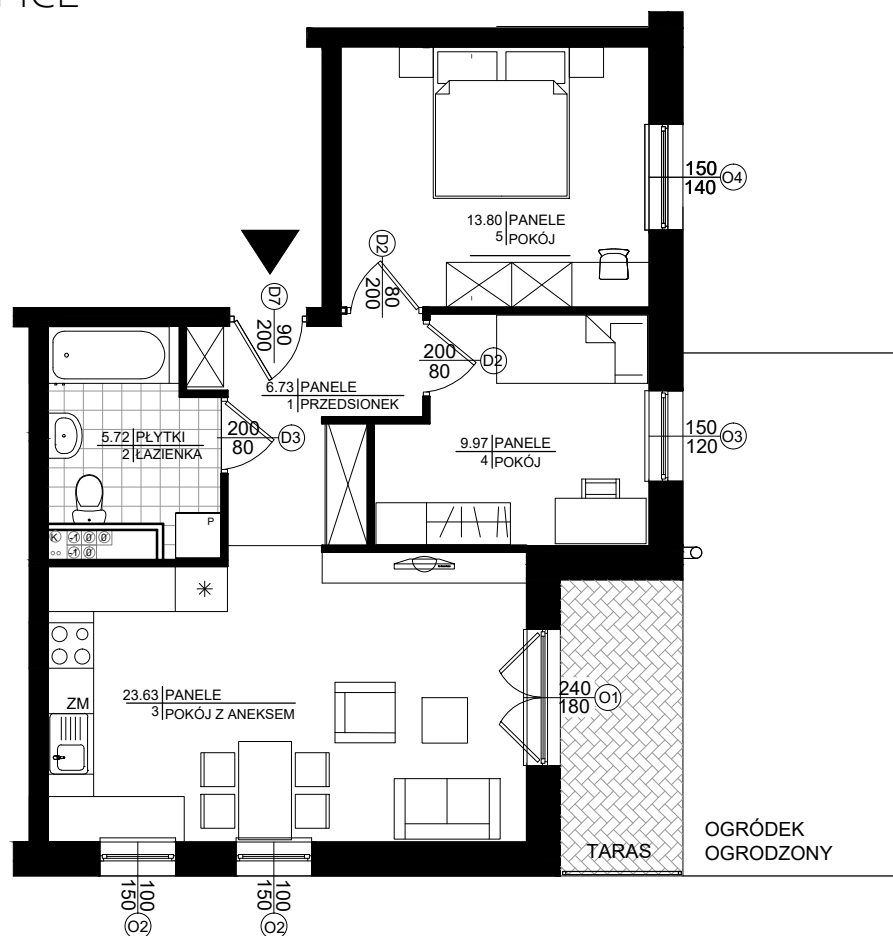

UL. GENERAŁA SIKORSKIEGO
KĘPICE

SIM POMORZE

PARTER MIESZKANIE 15

POWIERZCHNIA
OGÓŁEM

59,85m²

- 1. przedsiónek 6,73m²
- 2. łazienka 5,72m²
- 3. pokój z aneksem 23,63m²
- 4. pokój 9,97m²
- 5. pokój 13,80m²

Powierzchnia użytkowa 59,85m²

Przykładowa aranżacja mieszkania, wyposażenie nie stanowi oferty handlowej.

Budynek B, klatka 2, mieszkanie 15

3- pokojowe